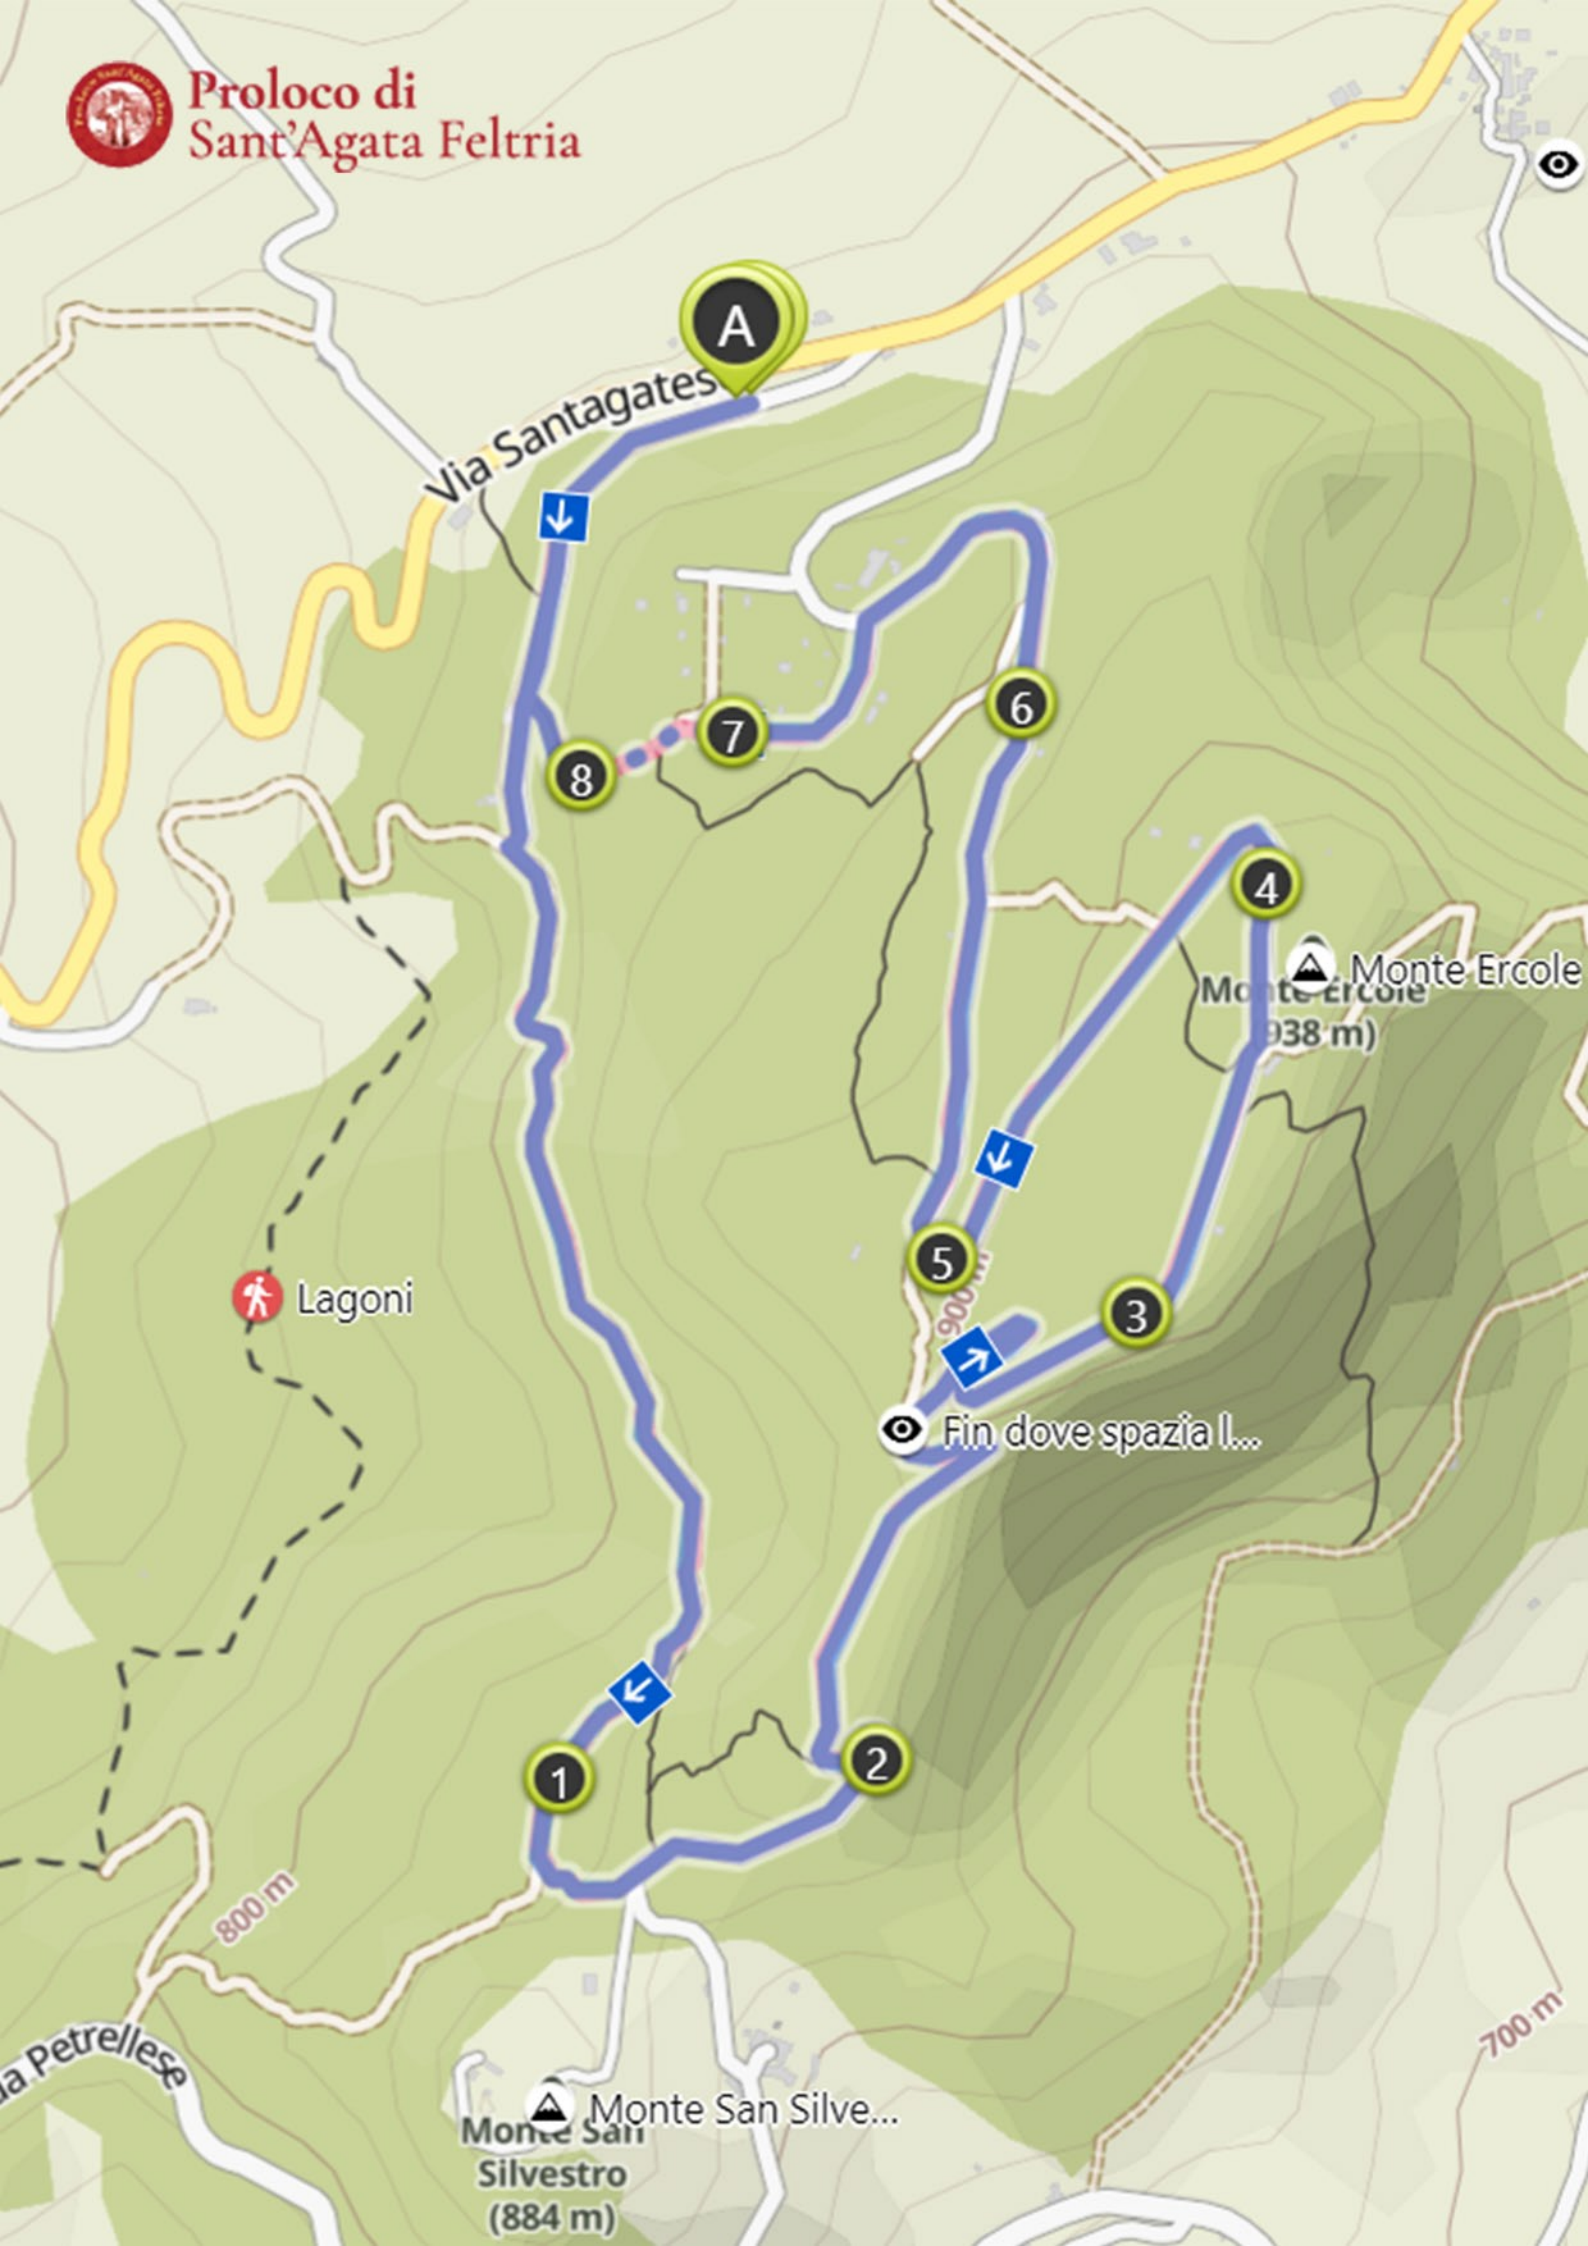

Proloco di
Sant'Agata Feltria

A

Via Santagates

8

7

6

4

Monte Ercole
(938 m)

Lagoni

Fin dove spazia l...

3

5

1

2

Monte San Silvestro
(884 m)

Via Petrellese

700 m

800 m

900 m